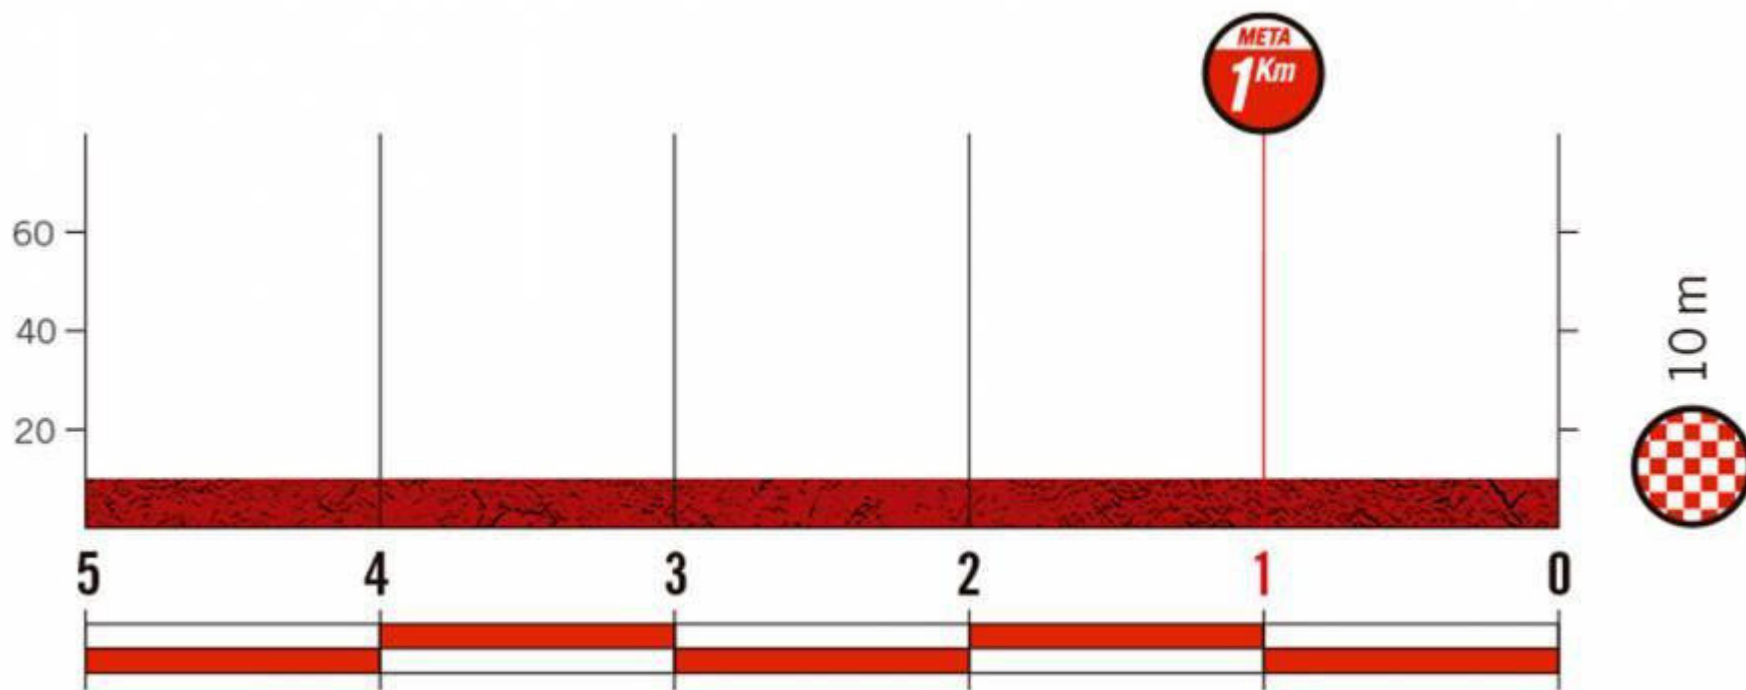

SWEND
SER
LA VUELTA

175,1 km 20 · 08 · 2022

's-HERTOGENBOSCH
UTRECHT

2

STAGE PROFILE

SWEND
SER
LA VUELTA

175,1 km 20 · 08 · 2022

's-HERTOGENBOSCH
UTRECHT

2

 MOUNTAIN PASSES & HILL

ALTO DE AMERONGSE

Km 105.1 - 70m

2,1kilometre-long climb at 2,4%

Category 4

SWEND
SER
LA VUELTA

175,1 km 20 · 08 · 2022

's-HERTOGENBOSCH
UTRECHT

2

 LAST KM

**SWEND
SER
LA VUELTA**

175,1 km 20 - 08 - 2022
**-HERTOGENBOSCH
UTRECHT**

2

ETAPEVINDER

SAM BENNETT
BORA - HANSGROHE
3:49:34