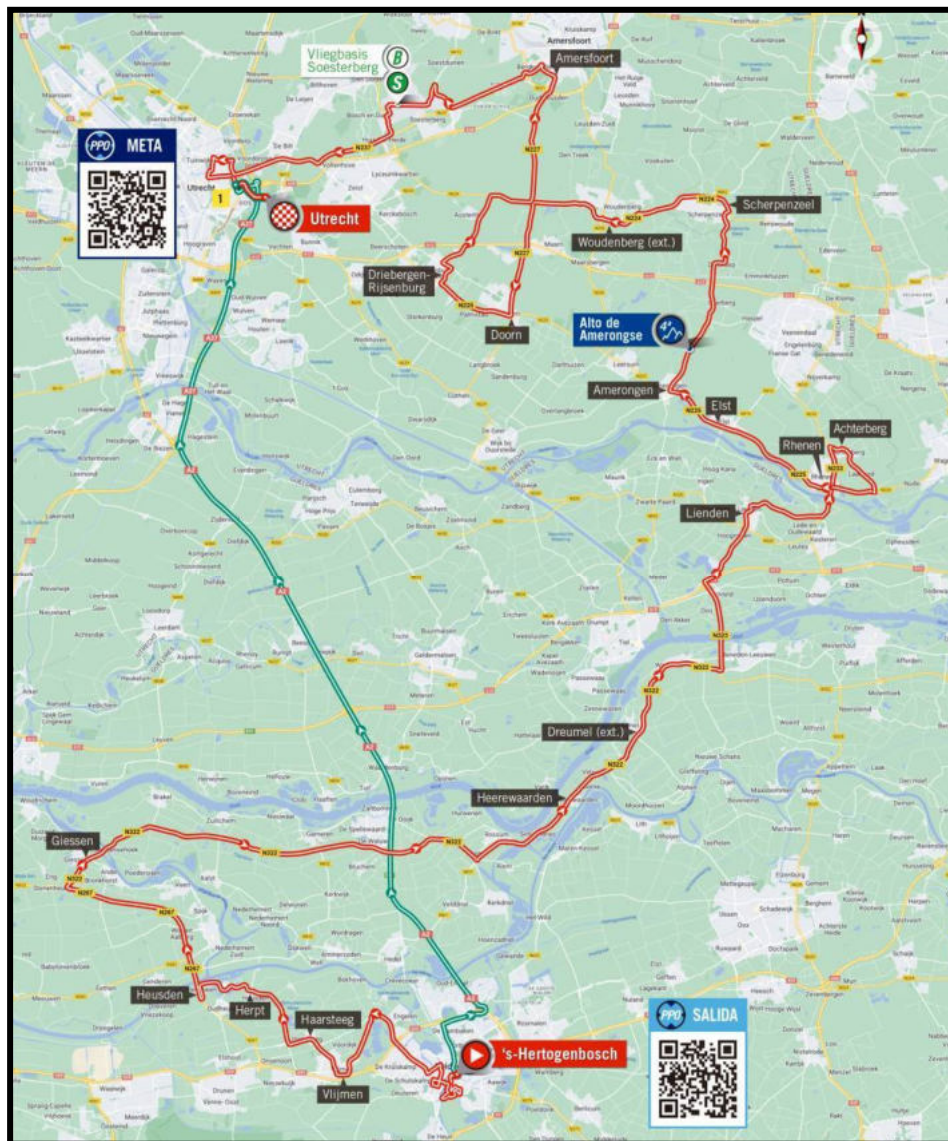

1	19-08-22	Utrecht	Utrecht	23,3	
2	20-08-22	's-Hertogenbosch	Utrecht	175,1	
3	21-08-22	Breda	Breda	193,2	
22-08-22					
4	23-08-22	Vitoria-Gasteiz	Laguardia	153,5	
5	24-08-22	Irun	Bilbao	187,0	
6	25-08-22	Bilbao	Pico Jano. S. M. de Agu.	180,0	
7	26-08-22	Camargo	Cistierna	190,1	
8	27-08-22	Pola de Laviana	Colláu Fancuaya.	154,5	
9	28-08-22	Villaviciosa	Les Praeres. Nava	175,5	
29-08-22					
10	30-08-22	Elche	Alicante	31,1	
11	31-08-22	ElPozo Alimen.	Cabo de Gata	193,0	
12	01-09-22	Salobreña	Peñas Blancas.	195,5	
13	02-09-22	Ronda	Montilla	171,0	
14	03-09-22	Montoro	Sierra de la Pandera	160,3	
15	04-09-22	Martos	Sierra Nevada	148,1	
05-09-22					
16	06-09-22	Sanlúcar de B.	Tomares	188,9	
17	07-09-22	Aracena	Monasterio de Tentudía	160,0	
18	08-09-22	Trujillo	Alto del Piornal	191,7	
19	09-09-22	Talavera de la R.	Talavera de la Reina	132,7	
20	10-09-22	Moralzarzal	Puerto de Navacerrada	175,5	
21	11-09-22	Las Rozas	Madrid	100,5