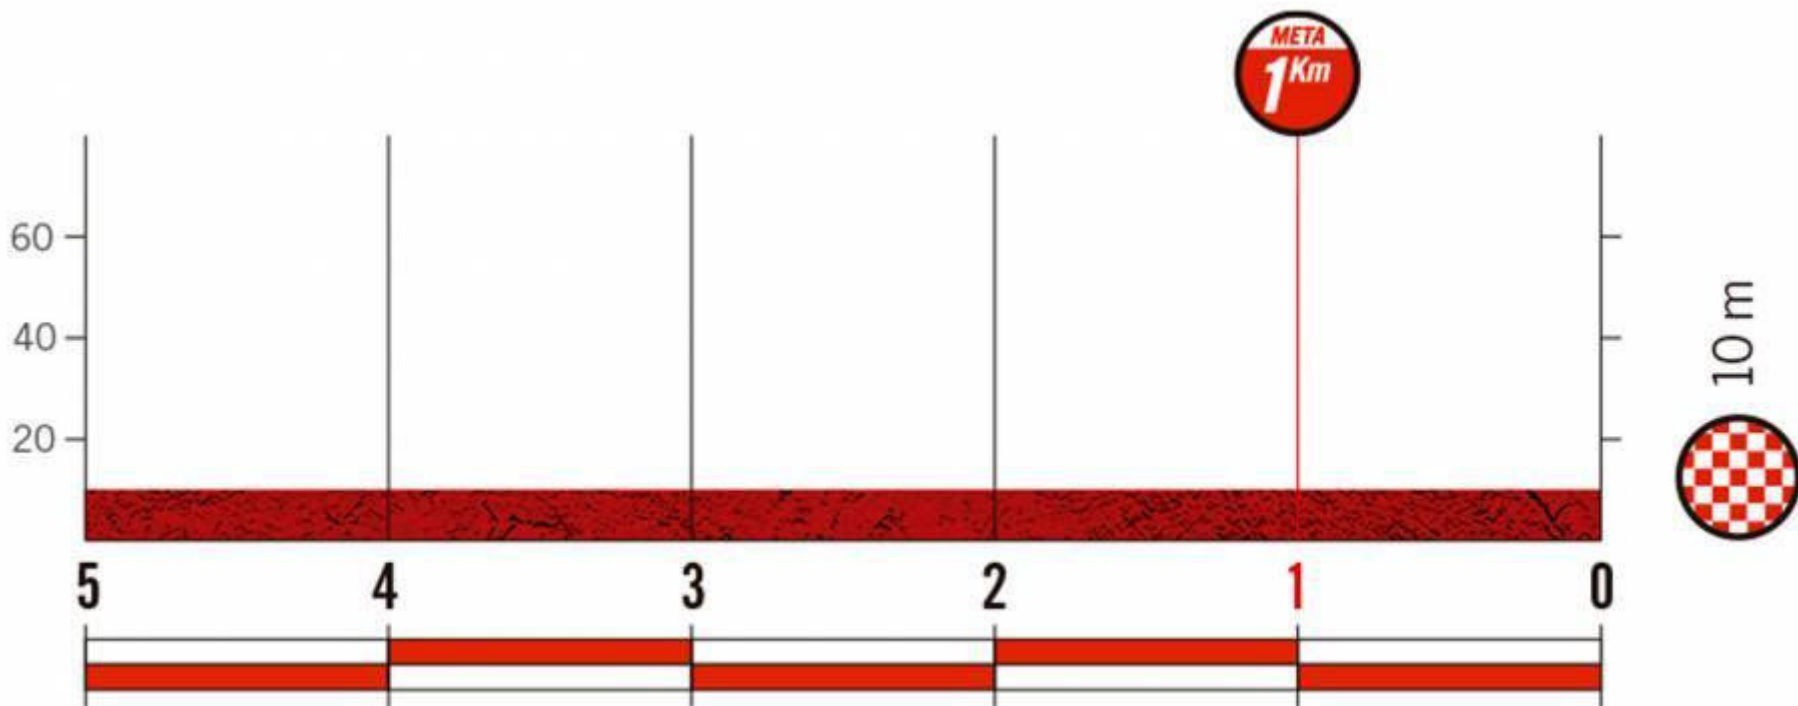

1

19 · 08 · 2022 23,3 km

UTRECHT UTRECHT

SWEND SER LA VUELTA

1	19-08-22	Utrecht	Utrecht	23,3	
2	20-08-22	's-Hertogenbosch	Utrecht	175,1	
3	21-08-22	Breda	Breda	193,2	
	22-08-22				
4	23-08-22	Vitoria-Gasteiz	Laguardia	153,5	
5	24-08-22	Irun	Bilbao	187,0	
6	25-08-22	Bilbao	Pico Jano. S. M. de Agu.	180,0	
7	26-08-22	Camargo	Cistierna	190,1	
8	27-08-22	Pola de Laviana	Colláu Fancuaya.	154,5	
9	28-08-22	Villaviciosa	Les Praeres. Nava	175,5	
	29-08-22				
10	30-08-22	Elche	Alicante	31,1	
11	31-08-22	ElPozo Alimen.	Cabo de Gata	193,0	
12	01-09-22	Salobreña	Peñas Blancas.	195,5	
13	02-09-22	Ronda	Montilla	171,0	
14	03-09-22	Montoro	Sierra de la Pandera	160,3	
15	04-09-22	Martos	Sierra Nevada	148,1	
	05-09-22				
16	06-09-22	Sanlúcar de B.	Tomares	188,9	
17	07-09-22	Aracena	Monasterio de Tentudía	160,0	
18	08-09-22	Trujillo	Alto del Piornal	191,7	
19	09-09-22	Talavera de la R.	Talavera de la Reina	132,7	
20	10-09-22	Moralzarzal	Puerto de Navacerrada	175,5	
21	11-09-22	Las Rozas	Madrid	100,5	

SWEND
SER
LA VUELTA

SWEND
SER
LA VUELTA

 STAGE PROFILE

SWEND
SER
LA VUELTA

SWEND
SER
LA VUELTA

 LAST KM

1

19 · 08 · 2022 23,3 km