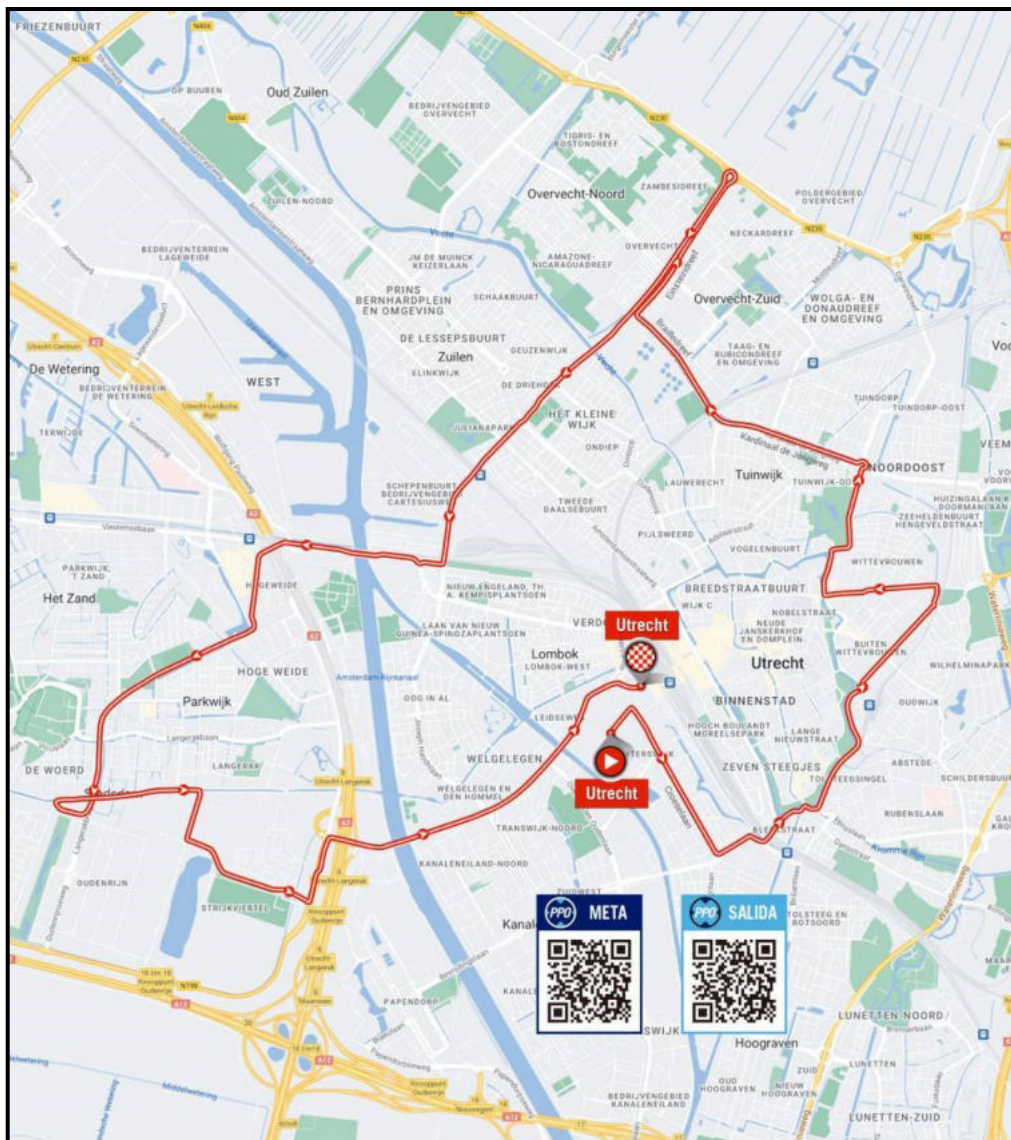

1	19-08-22	Utrecht	Utrecht	23,3	
2	20-08-22	's-Hertogenbosch	Utrecht	175,1	
3	21-08-22	Breda	Breda	193,2	
	22-08-22				
4	23-08-22	Vitoria-Gasteiz	Laguardia	153,5	
5	24-08-22	Irun	Bilbao	187,0	
6	25-08-22	Bilbao	Pico Jano. S. M. de Agu.	180,0	
7	26-08-22	Camargo	Cistierna	190,1	
8	27-08-22	Pola de Laviana	Colláu Fancuaya.	154,5	
9	28-08-22	Villaviciosa	Les Praeres. Nava	175,5	
	29-08-22				
10	30-08-22	Elche	Alicante	31,1	
11	31-08-22	ElPozo Alimen.	Cabo de Gata	193,0	
12	01-09-22	Salobreña	Peñas Blancas.	195,5	
13	02-09-22	Ronda	Montilla	171,0	
14	03-09-22	Montoro	Sierra de la Pandera	160,3	
15	04-09-22	Martos	Sierra Nevada	148,1	
	05-09-22				
16	06-09-22	Sanlúcar de B.	Tomares	188,9	
17	07-09-22	Aracena	Monasterio de Tentudía	160,0	
18	08-09-22	Trujillo	Alto del Piornal	191,7	
19	09-09-22	Talavera de la R.	Talavera de la Reina	132,7	
20	10-09-22	Moralzarzal	Puerto de Navacerrada	175,5	
21	11-09-22	Las Rozas	Madrid	100,5