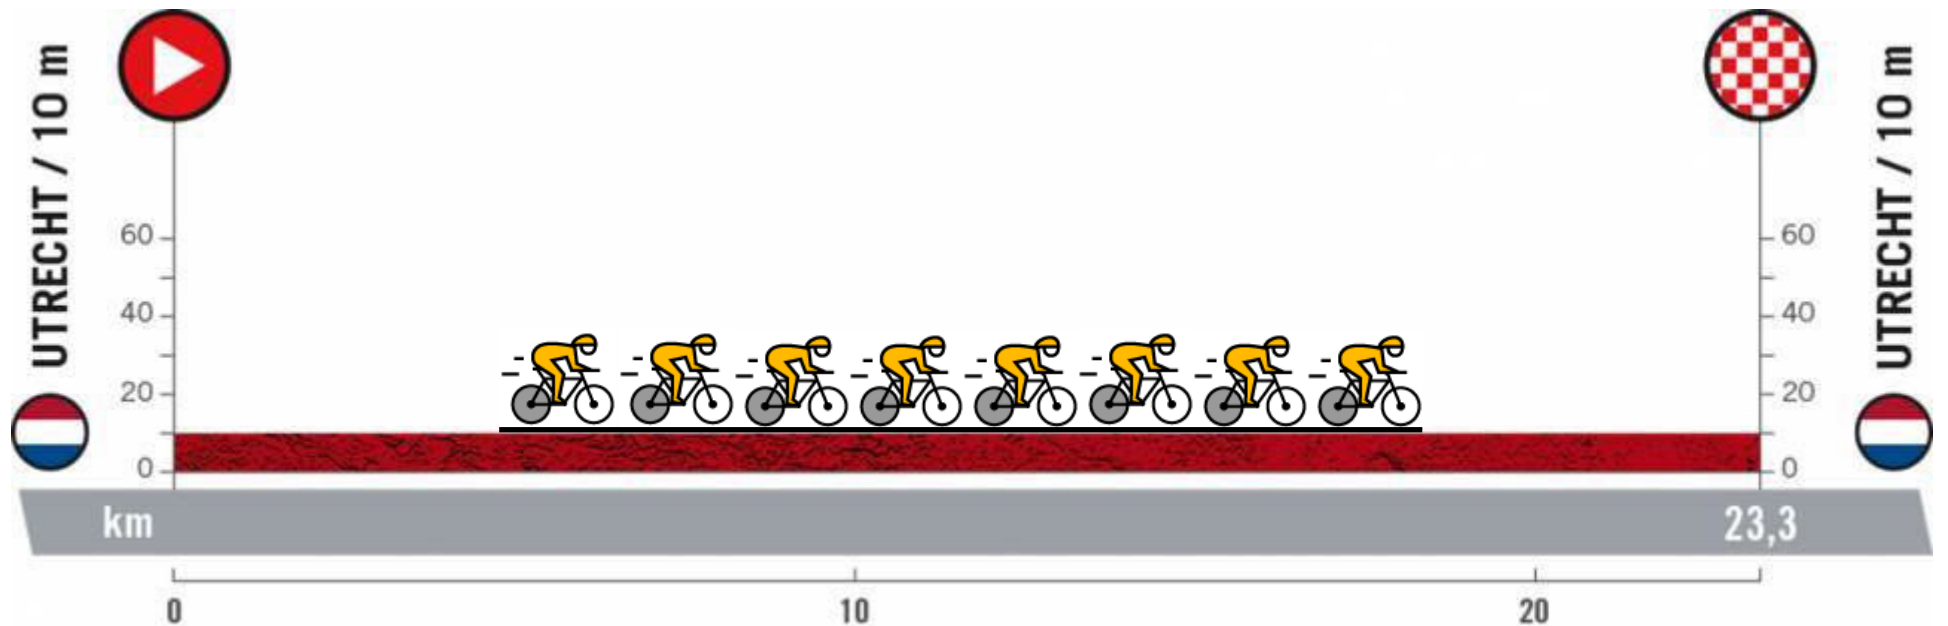

SWEND
SER
LA VUELTA

SWEND
SER
LA VUELTA

STAGE PROFILE