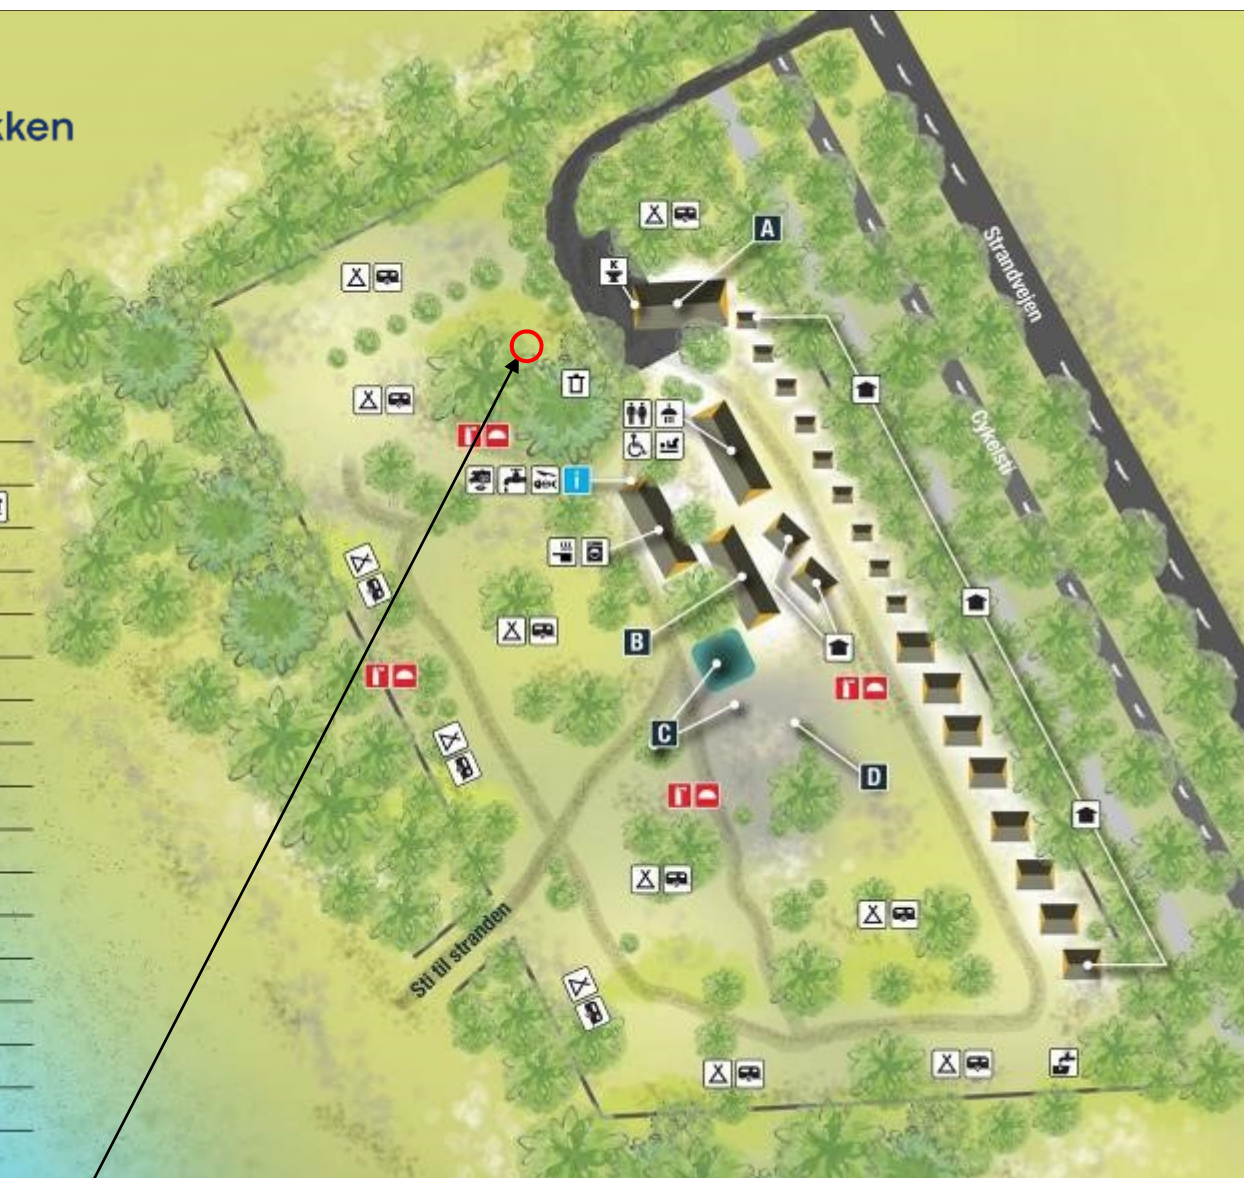


 **Camping**
DCU **Rønne Strand - Galløkken**

Kort over pladsen

Reception og kiosk	A
Toilet/bad og handikaptoilet/bad	   
Køkken og vaskeri	 
Glashus, ophold og TV	B
Legeplads & hoppepude	C
Telt & Campingvogne område	 
Udlejning	D
Hytter - 19 i alt	
Infotavle	I
Vaskeplads - vand/vaskekummer	
Brandskabe	 
Kemisk toilet	
Renseplads til fisk	
Påfyldning af vand	
Tømning af spildevand	
Affald	

Camping
Ronne Strand
Galløkken