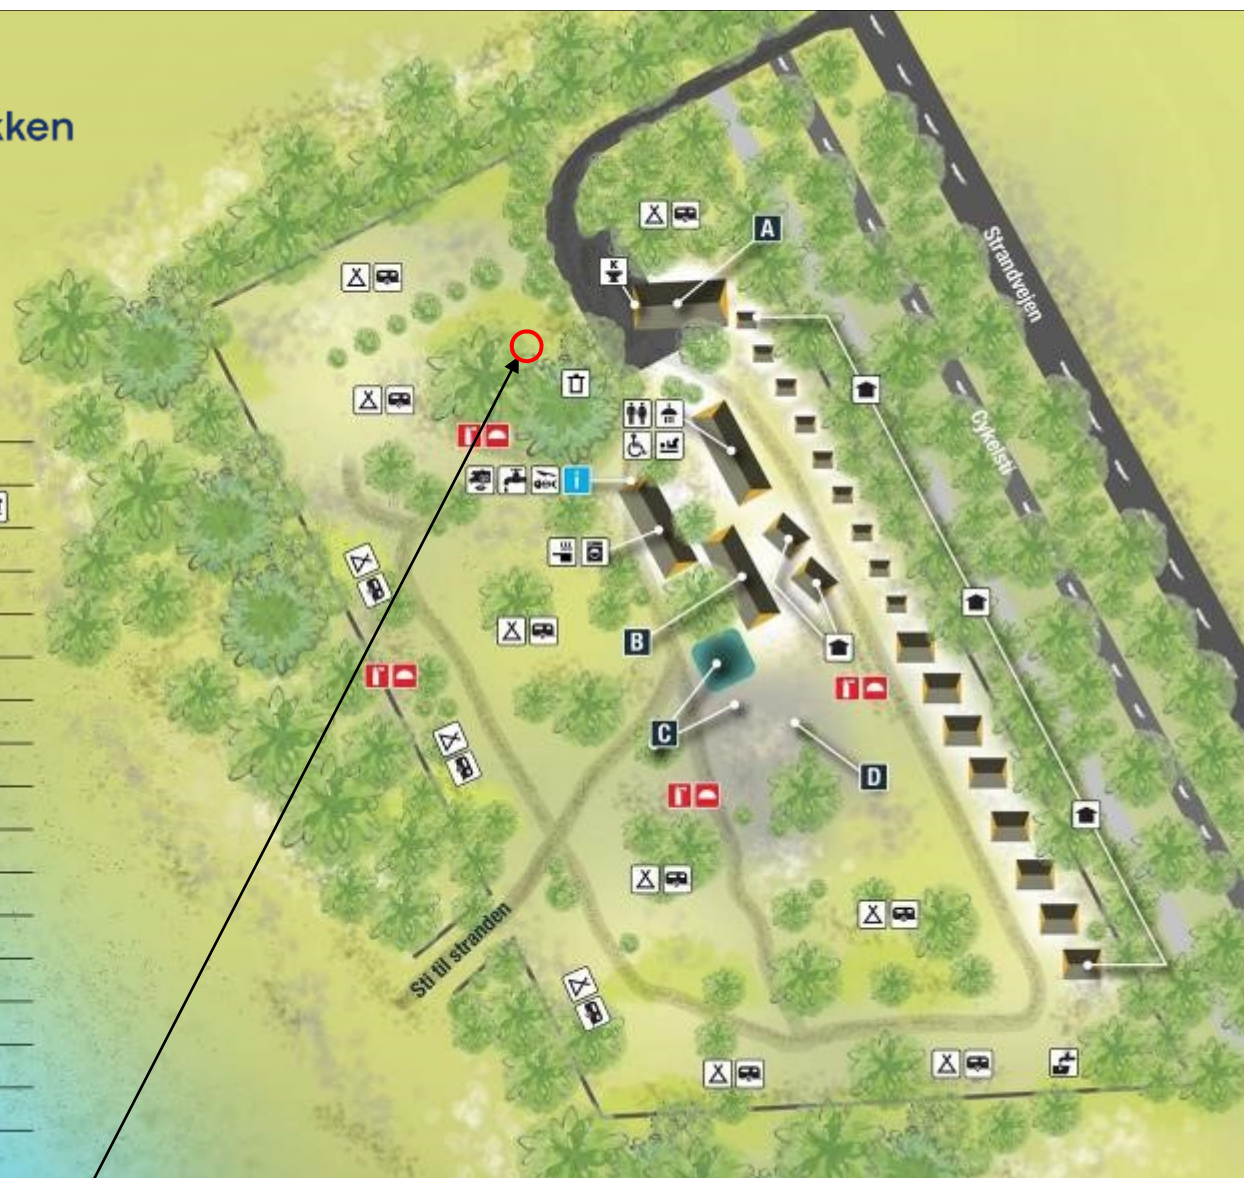


 **Camping**
DCU **Rønne Strand - Galløkken**

Kort over pladsen

Reception og kiosk	A
Toilet/bad og handicaptollet/bad	   
Køkken og vaskeri	 
Glashus, ophold og TV	B
Legeplads & hoppepude	C
Telt & Campingvogne område	 
Udlejning	D
Hytter - 19 i alt	
Infotavle	I
Vaskeplads - vand/vaskekummer	
Brandskabe	 
Kemisk toilet	
Renseplads til fisk	
Påfyldning af vand	
Tømning af spildevand	
Affald	

Camping
Ronne Strand - Galløkken