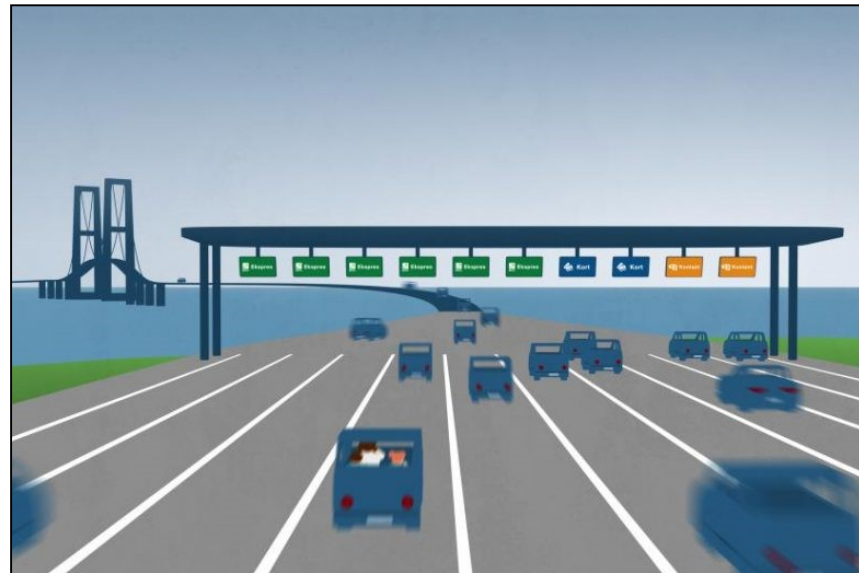

6.790 METER HÆNGEBRO 1998

Storebælt
Sund ≈ Bælt