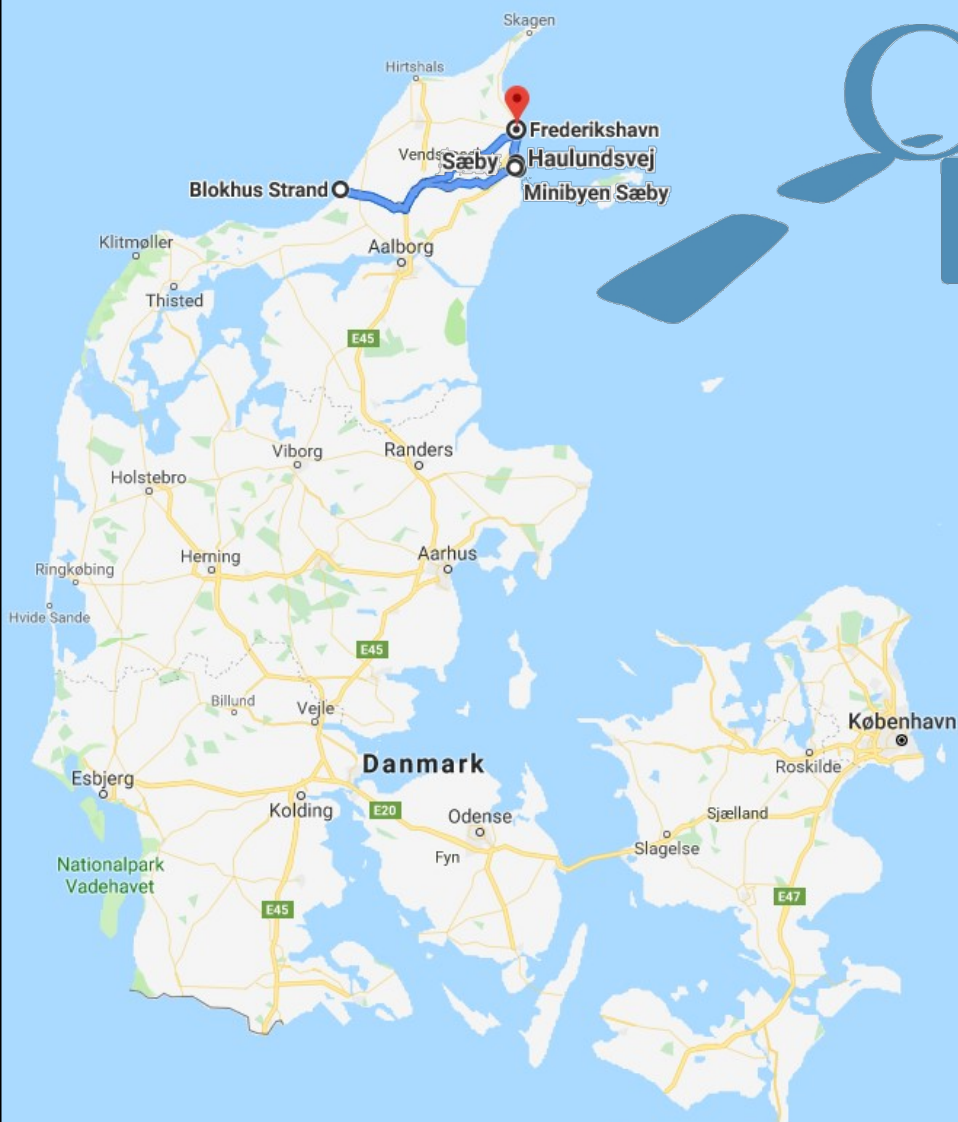

On the Road

SUNRISE

KULTURSAFARI
2019-4

SUNDOWN